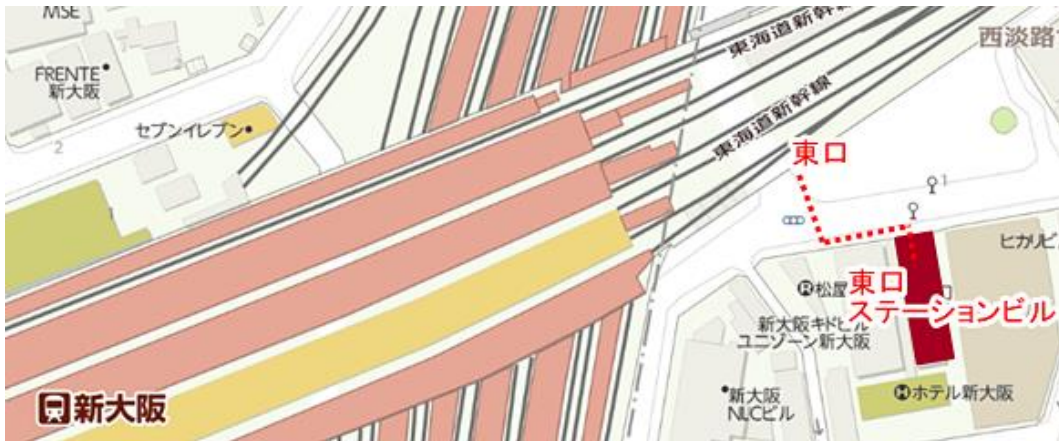

新大阪駅から新大阪セミナーオフィスへの順路

新大阪駅東口より徒歩1分のオフィスビルになります。まずは東口までお越しください。

- 新幹線から 南改札を抜けて左手に真っすぐ進んでください
- 在来線から 東改札を抜けて左手に真っすぐ進んでください
- 地下鉄から 新大阪駅構内3Fまで上がっていただき、北口を通過、新幹線中央改札前を通過し、左折、そのまま真っすぐ進んでください

東口(南側)を出て左側向かいに建物(東口ステーションビル)が見えます

東口ステーションビル 3F見取り図