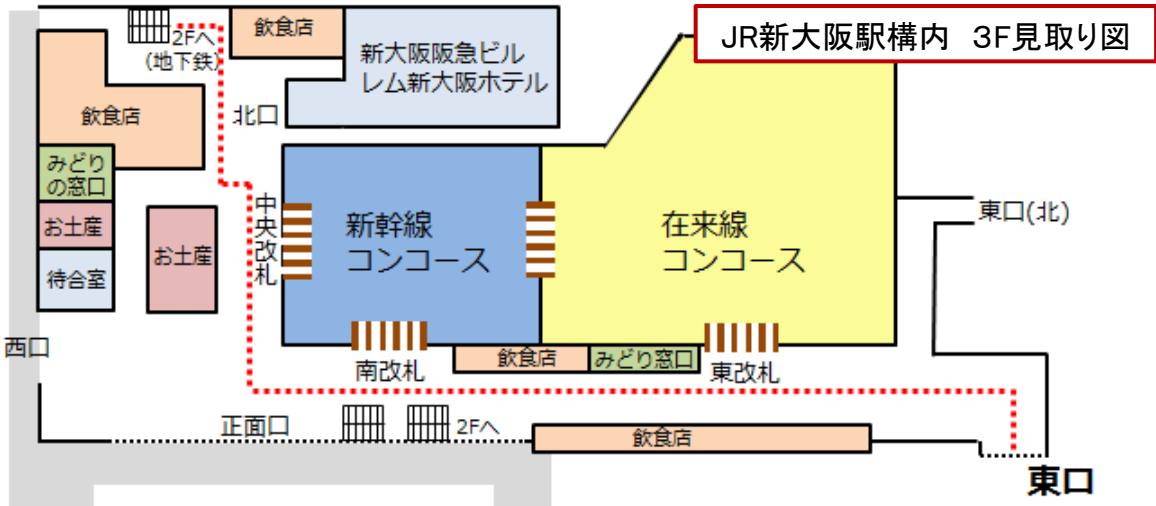

新大阪駅から新大阪セミナーオフィスへの順路

新大阪駅東口より徒歩1分のオフィスビルになります。まずは東口までお越しください。

- 新幹線から 南改札を抜けて左手に真っすぐ進んでください
- 在来線から 東改札を抜けて左手に真っすぐ進んでください
- 地下鉄から 新大阪駅構内3Fまで上がっていただき、北口を通過、新幹線中央改札前を通過し、左折、そのまま真っすぐ進んでください

東口(南側)を出て左側向かいに建物(東口ステーションビル)が見えます

東口ステーションビル 3F見取り図